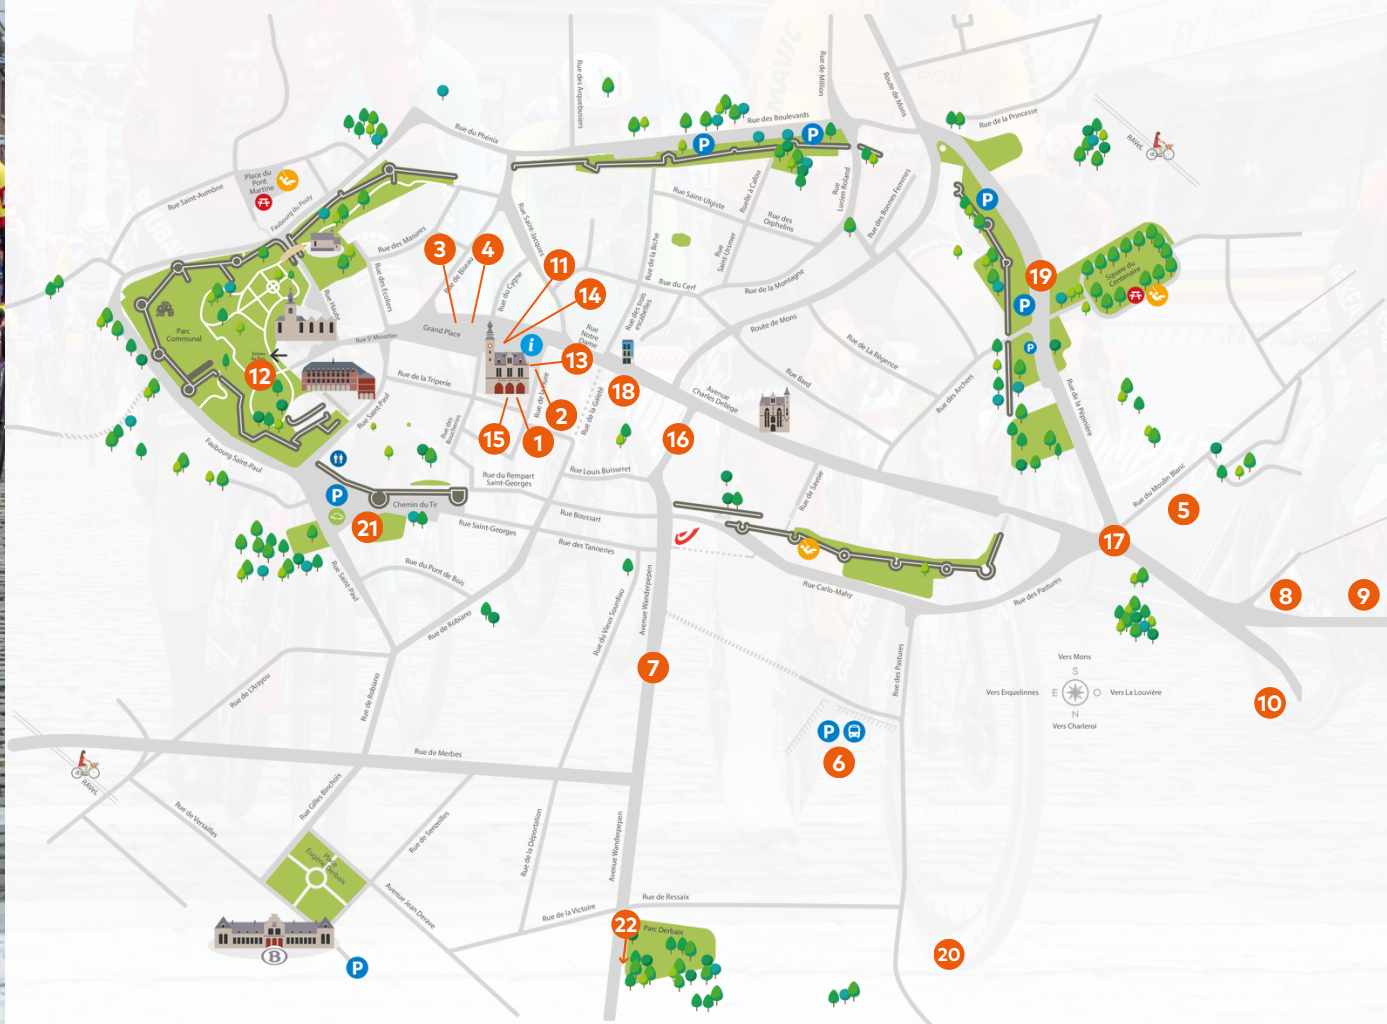

PLAN CBC 2025

1. Permanence

(Hôtel de Ville – salle des mariages)

2. Salles de Presse

(Maison des Associations 1er et 2ème étage)

3. Podium présentation et protocolaire

(Grand Place)

4. Ligne départ/arrivée

5. DBM – Vestiaires hommes et dames

6. Parking Officiels - Presse – PMR

(parking des Pastures)

7. Parking équipes hommes

(Avenue Wanderpepen)

8. Parking équipes dames

(Parking Aldi – Rue Z.Fontaine)

9. Parking des cars supporters 1

(Parking Intermarché – Rue Z.Fontaine)

10. Parking des cars supporters 2

(Rue de Namur)

11. Accueil VIP (Grand Place)

12. Repas VIP (Parc communal)

13. Vip café (Théâtre communal)

14. Esplanade VIP (Grand Place)

15. Contrôle médical

(Théâtre communal – entrée par l'arrière)

16. Dérivation hommes à gauche

(Rue des Récollets)

17. Dérivation dames à gauche

(Au-dessus de la rue de la Pépinière)

18. Fan Zone 1 (Avenue Charles Deliège)

19. Fan Zone 2 (Rue de la Pépinière)

20. Parking VIP (Athénée royal de Binche)

21. Parking Télévision (Parking Saint-Paul)

22. PPO (Point de passage obligatoire)