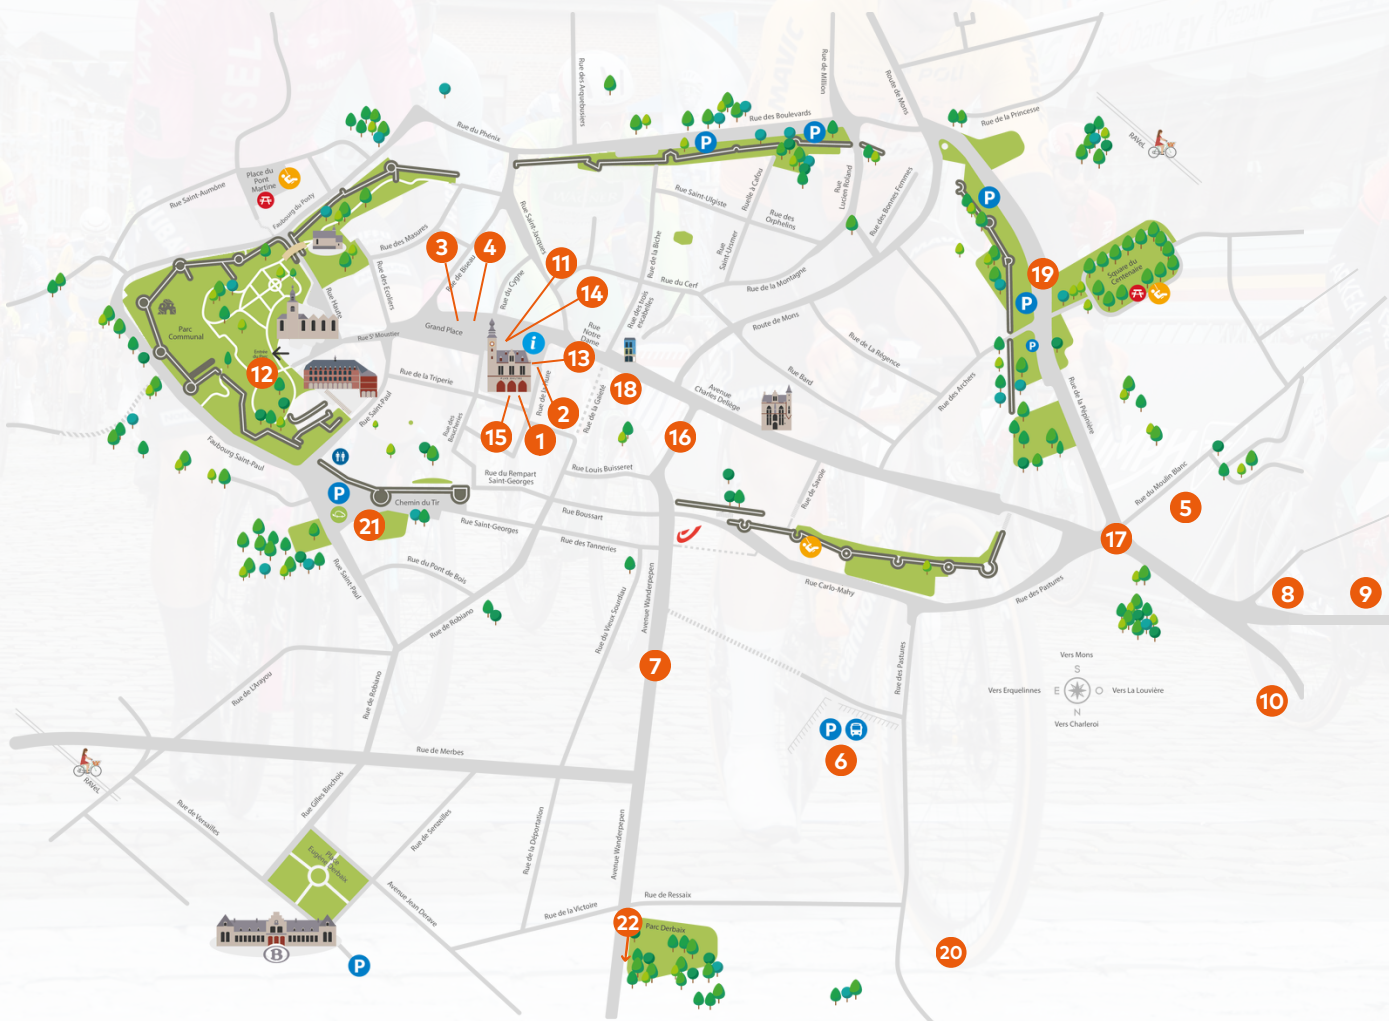

KAART BK 2025

1. Permanentie

(Hôtel de Ville – salle des mariages)

2. Perszalen

(Maison des Associations – 1e en 2e verdieping)

3. Podium presentatie en protocollair

(Grand Place)

4. Start-/aankomstlijn

5. DBM – Kleedkamers heren en dames

6. Parking Officiële – Pers – PBM

(parking des Pastures)

7. Parking mannenteams

(Avenue Wanderpepen)

8. Parking vrouwenteams

(Parking Aldi – Rue Z.Fontaine)

9. Parking supportersbussen 1

(Parking Intermarché – Rue Z.Fontaine)

10. Parking supportersbussen 2

(Rue de Namur)

11. VIP-onthaal

(Grand Place)

12. VIP-maaltijd

(Parc communal)

13. VIP-café

(Théâtre communal)

14. VIP-esplanade

(Grand Place)

15. Medische controle

(Théâtre communal – ingang via de achterzijde)

16. Afslag mannen naar links

(Rue des Récollets)

17. Afslag dames naar links

(Rue de Bruxelles, boven Rue de la Pépinière)

18. Fan Zone 1

(Avenue Charles Deliège)

19. Fan Zone 2

(Rue de la Pépinière)

20. VIP-parking

(Koninklijk atheneum van Binche)

21. Televisieparking

(Parking Saint-Paul)

22. PPO

(verplicht doorgangspunt)